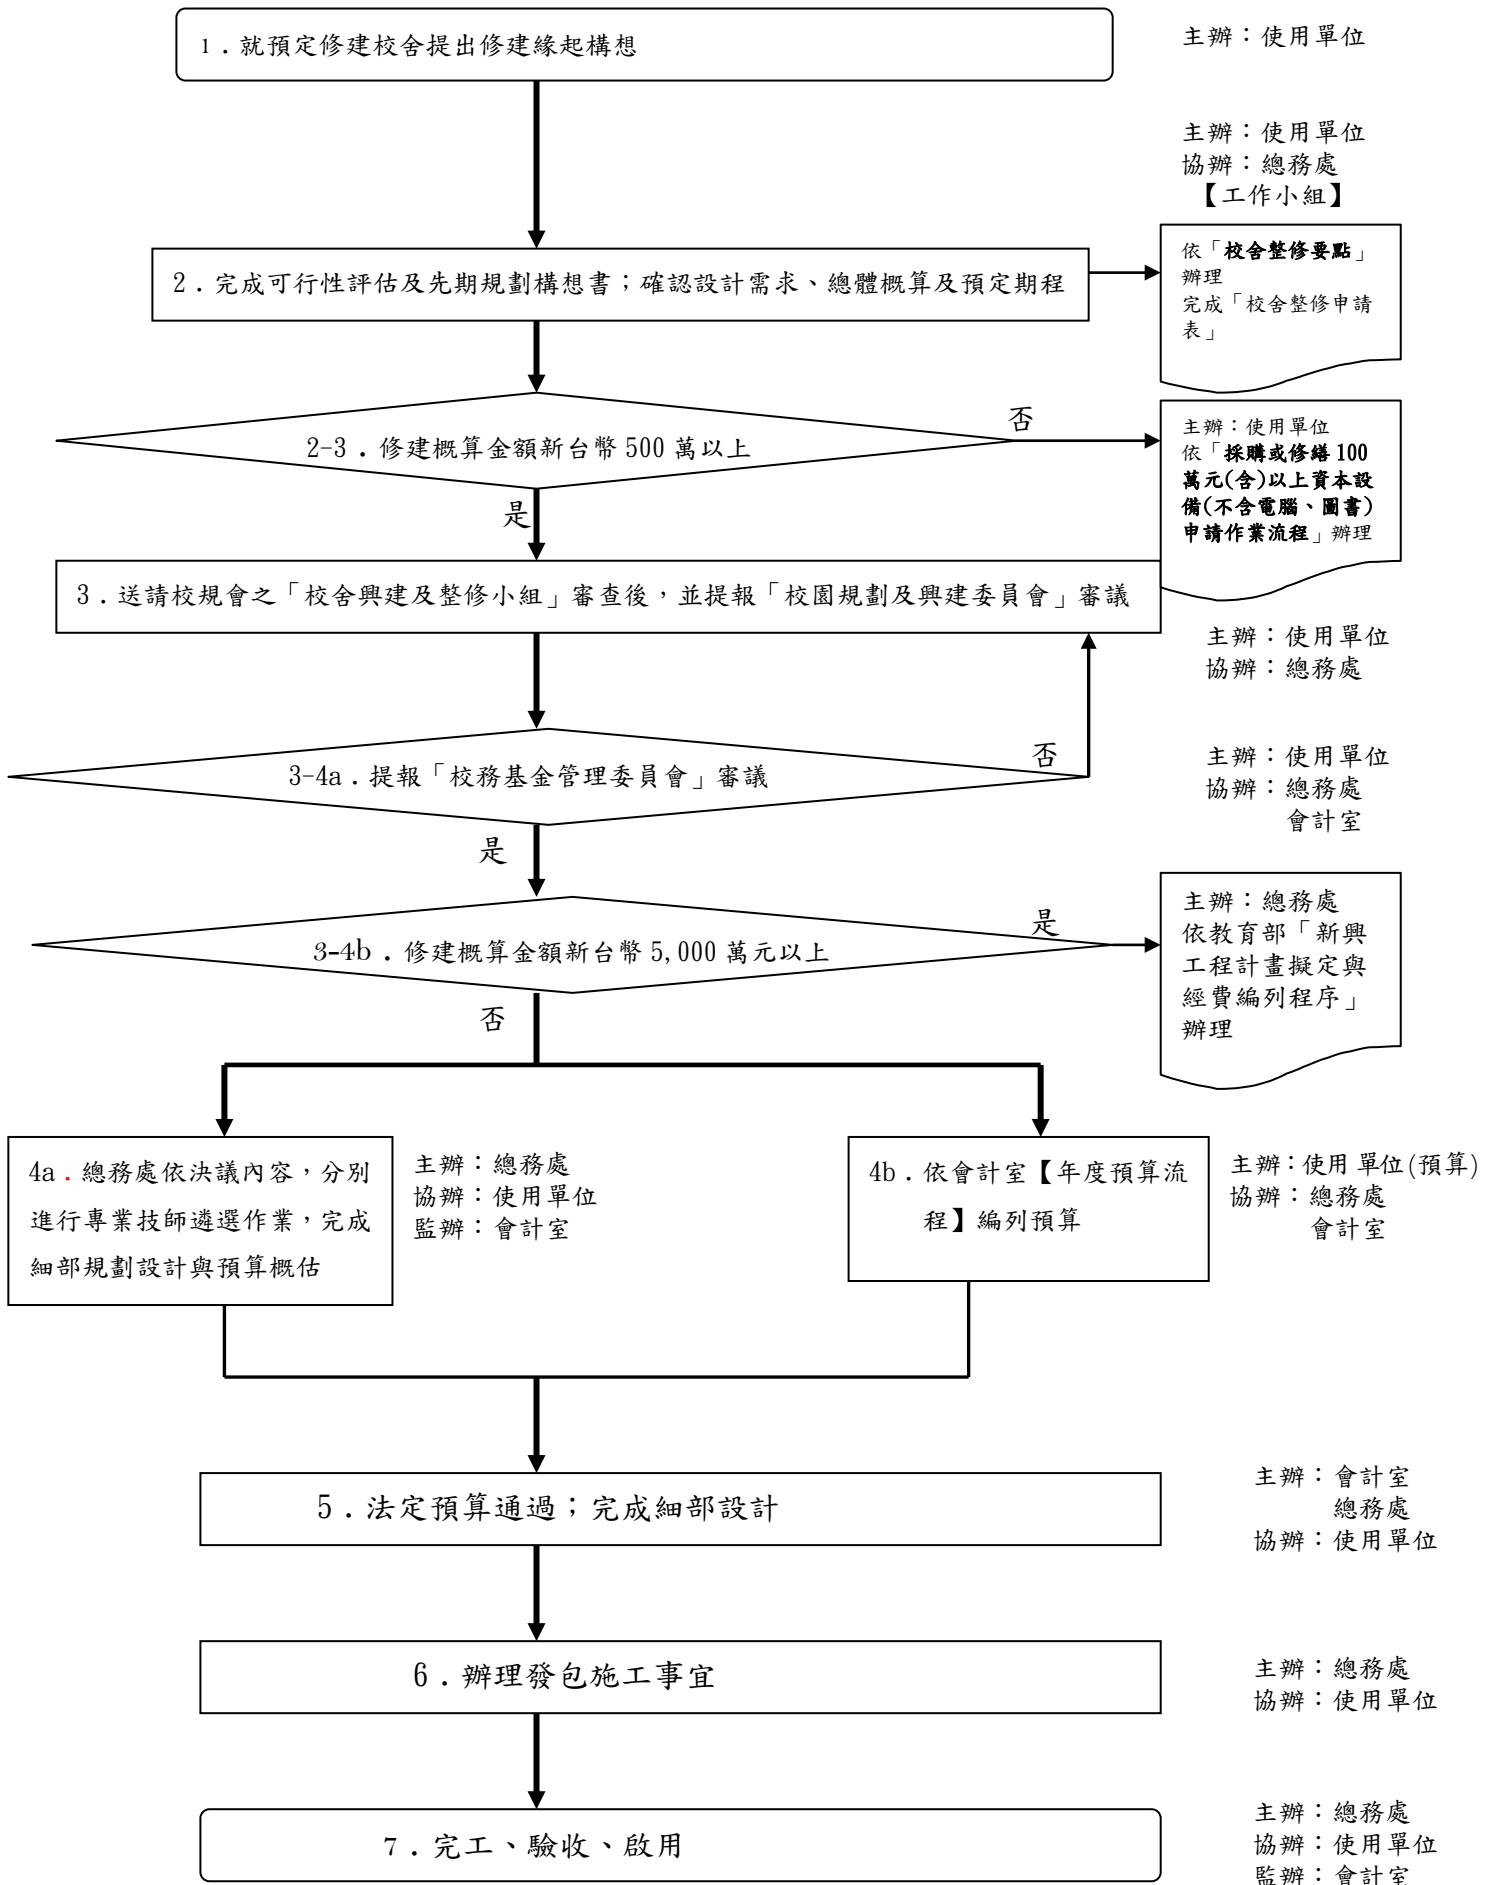

- 一、民國 95 年 5 月 23 日第 88 次校園規劃及興建委員會通過。
- 二、本流程圖經「校園規劃及興建委員會」通過，由 校長公布後實施，修正時亦同。

校舍修建申請程序流程圖